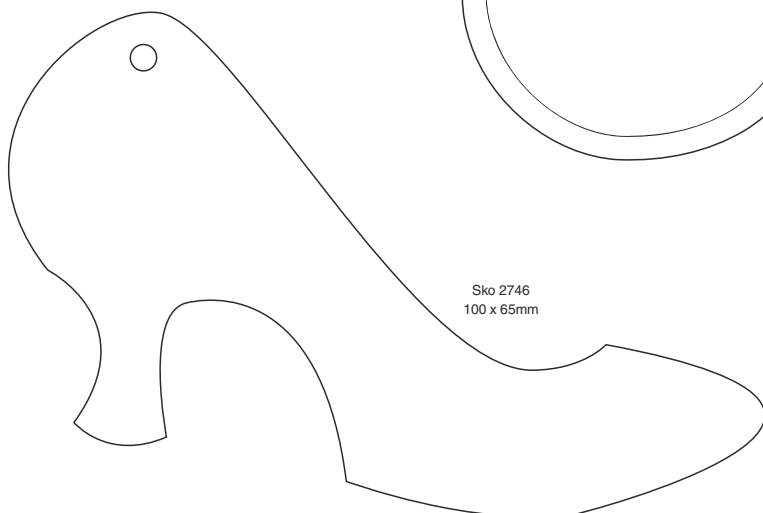

Sko 2746
100 x 65mm